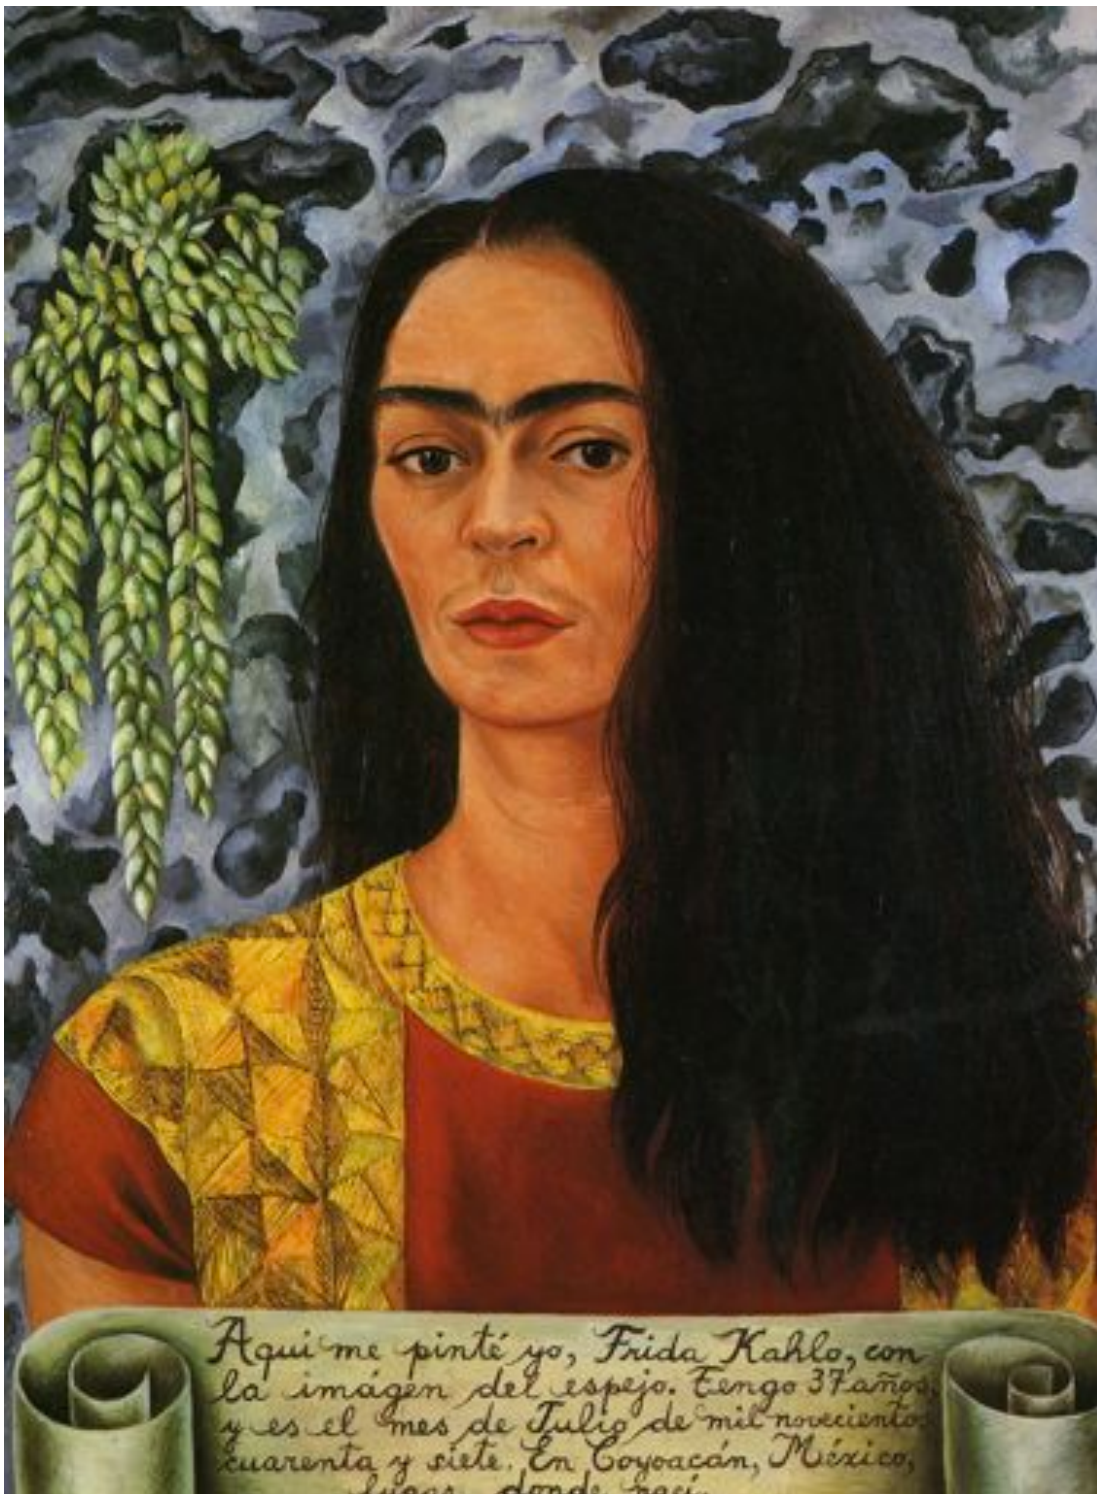

REMBRANDT
Autoportrait, c. 1655
Vienne: Kunsthistorisches
Museum

REMBRANDT

Autoportrait en Zeuxis
(fragment), c. 1662

Cologne: Wallraf-Richartz-
Museum et Fondation
Corboud

REMBRANDT
Autoportrait, 1669
Londres: National Gallery

FRIDA KAHLO
Mi nacimiento, 1932
Collection privée

FRIDA KAHLO

Mi Nana y yo, 1937

México DF: Museo Dolores Olmedo Patiño

FRIDA KAHLO
Autoportrait, 1930
Collection privée

FRIDA KAHLO
Autorretrato: el Marco, 1938
Paris: Centre Pompidou

FRIDA KAHLO
Las dos Fridas, 1939
México DF: Museo de Arte
Moderno

FRIDA KAHLO
La columna rota, 1944
México DF: Museo Dolores
Olmedo Patiño

FRIDA KAHLO

Autorretrato con el pelo suelto,
1947

Collection privée