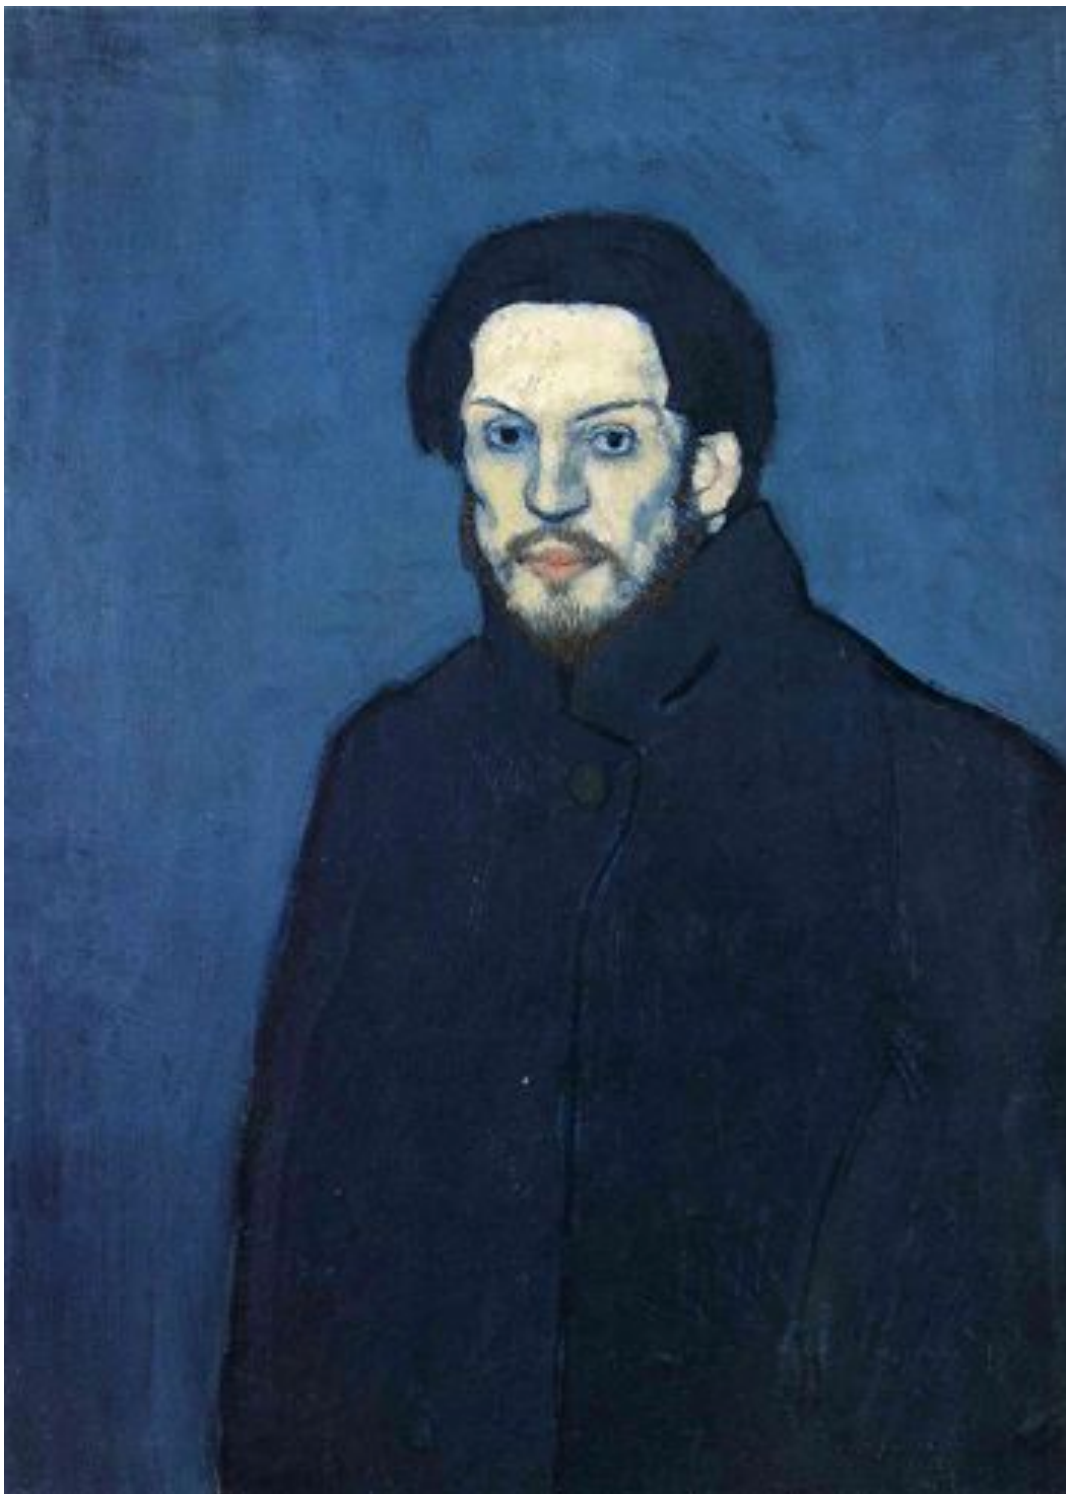

Temp...

REMBRANDT
Autoportrait, c. 1628
Amsterdam: Rijksmuseum

REMBRANDT
Autoportrait, 1629
Nuremberg: Germanisches
Nationalmuseum

REMBRANDT
Autoportrait, 1632
Glasgow: Burrell Collection

REMBRANDT
Autoportrait, 1640
Londres: National Gallery

FRIDA KAHLO
Las dos Fridas, 1939
México DF: Museo de Arte
Moderno

FRIDA KAHLO
La columna rota, 1944
México DF: Museo Dolores
Olmedo Patiño

FRIDA KAHLO

Autorretrato con el pelo suelto,
1947

Collection privée

FRIDA KAHLO

*Autorretrato con el retrato
del Dr. Farill, 1951*

México DF: Museo de Arte moderno

PABLO PICASSO
Autoportrait, 1896
Barcelona: Museo Picasso

PABLO PICASSO
Autoportrait, 1900
Barcelona: Museo Picasso