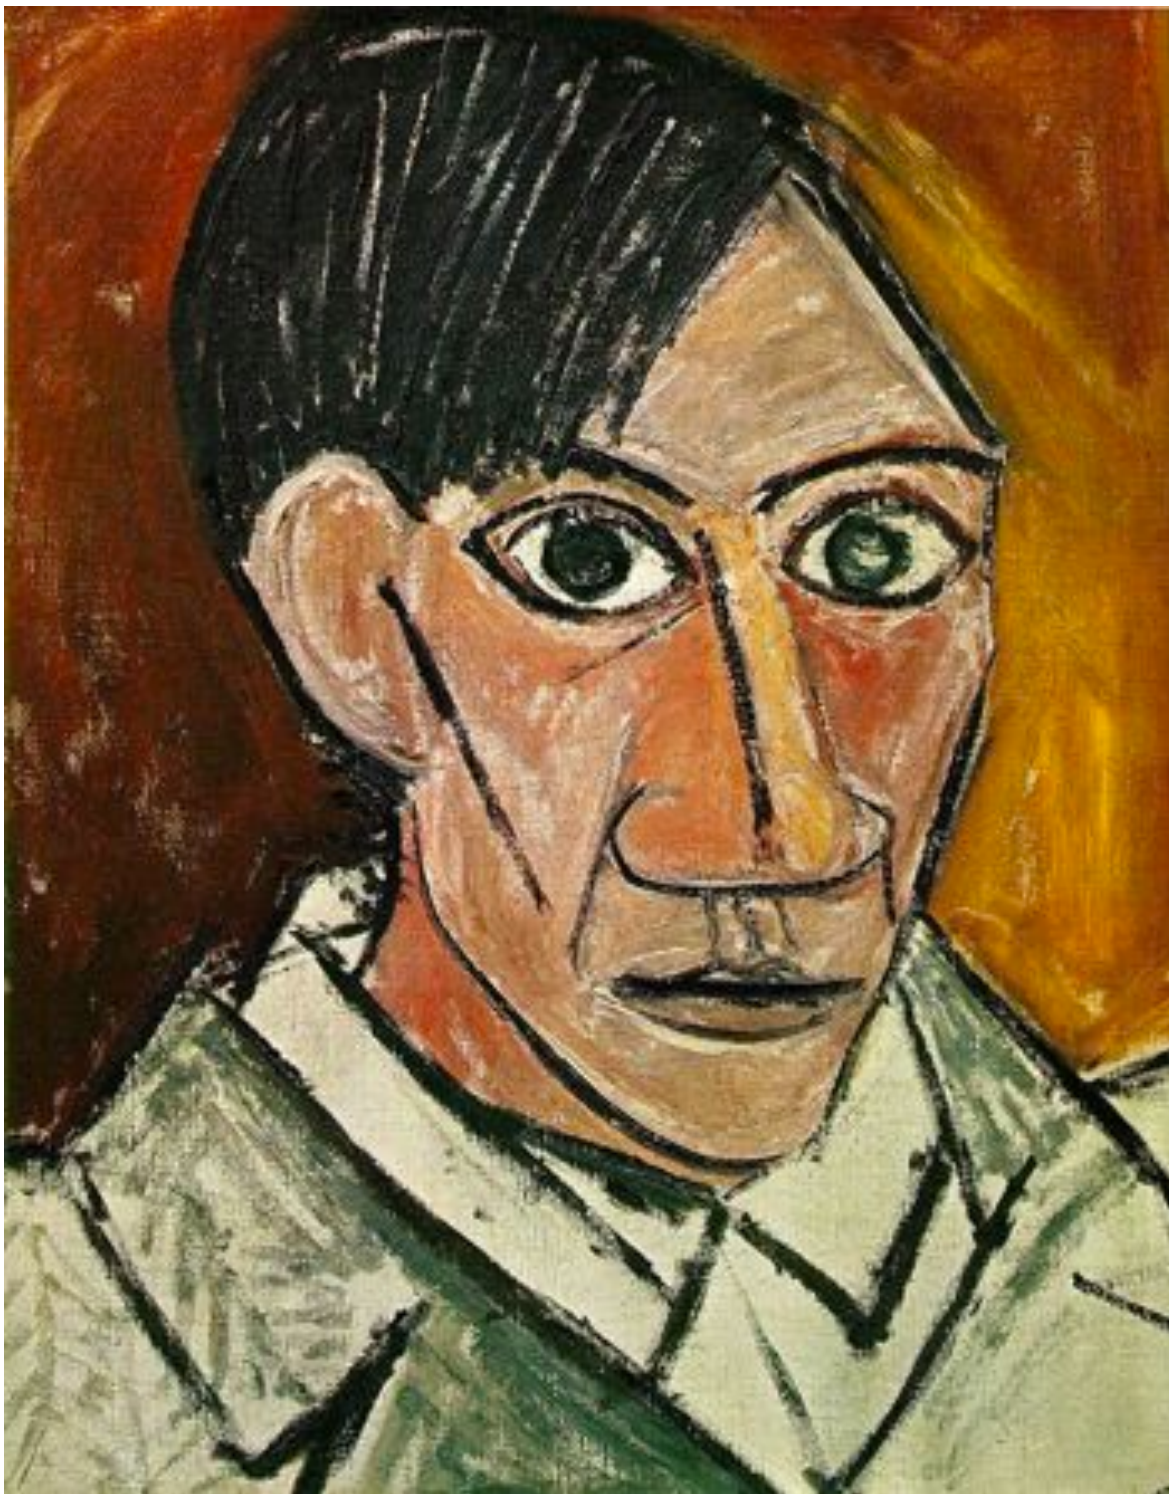

PABLO PICASSO
Autoportrait, 1907
Prague: Národní Galerie