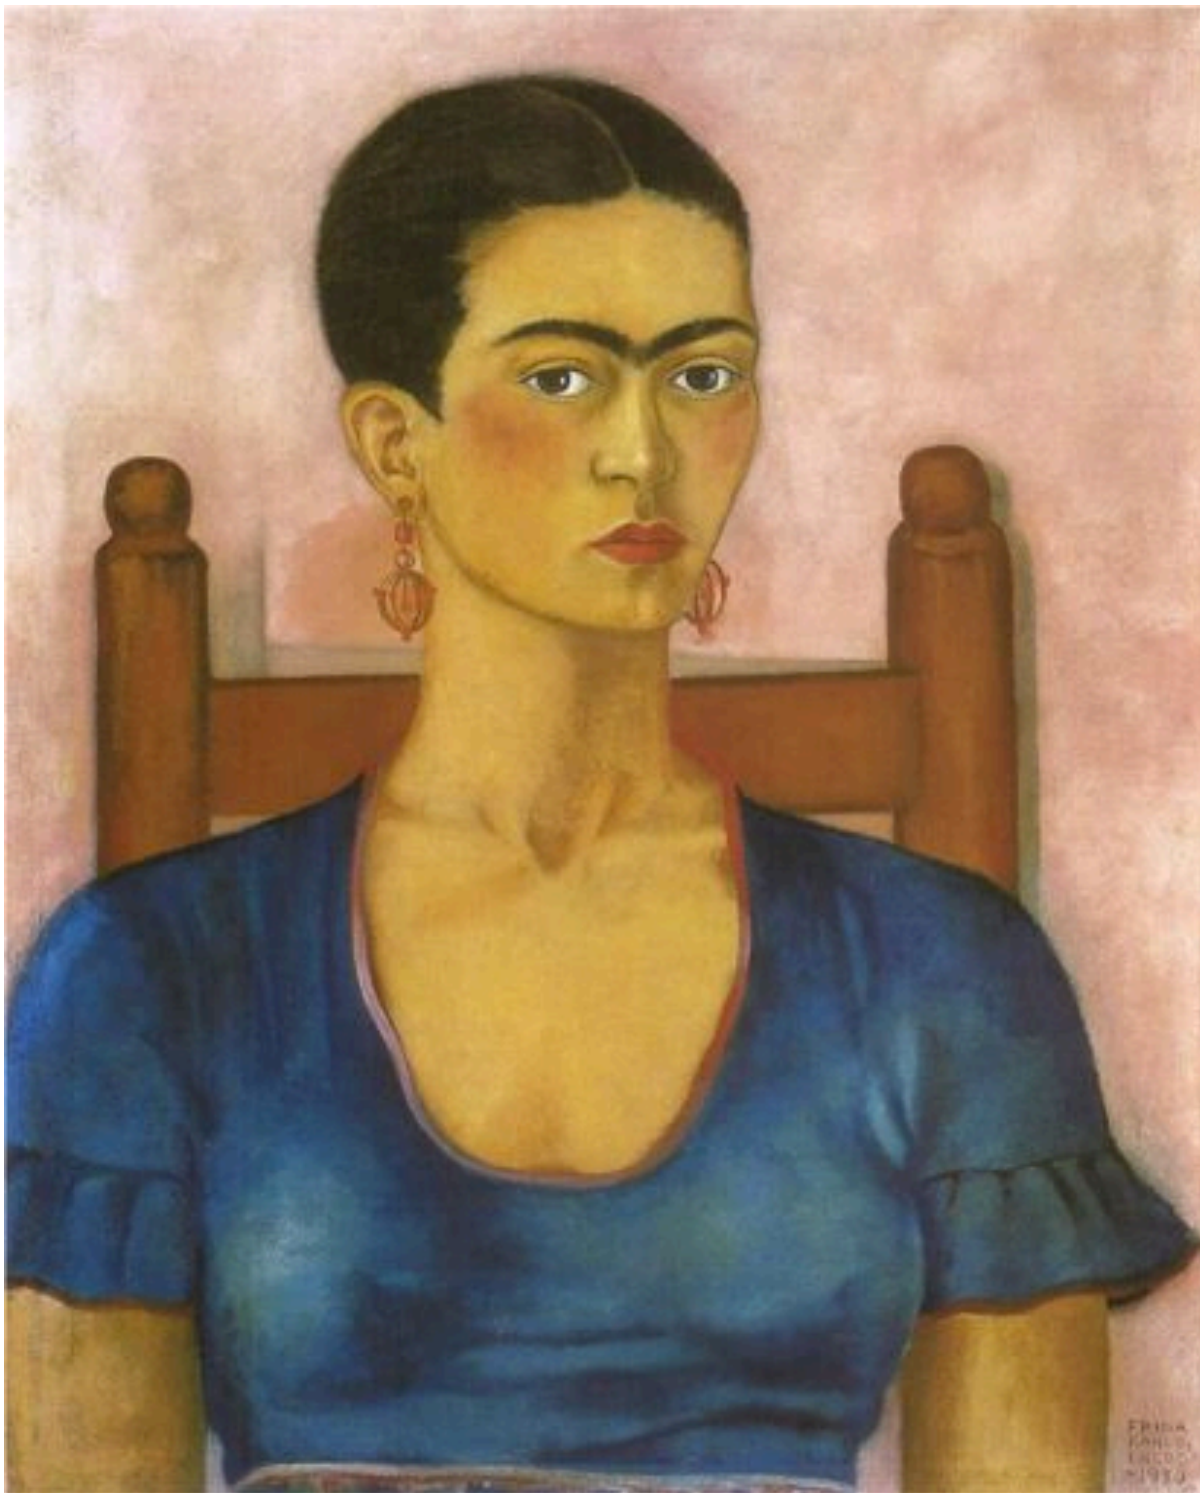

Temp...

REMBRANDT
Autoportrait, c. 1628
Amsterdam: Rijksmuseum

REMBRANDT
Autoportrait, 1629
Nuremberg: Germanisches
Nationalmuseum

REMBRANDT
Autoportrait, 1632
Glasgow: Burrell Collection

REMBRANDT
Autoportrait, 1640
Londres: National Gallery

REMBRANDT
Autoportrait, c. 1655
Vienne: Kunsthistorisches
Museum

REMBRANDT

Autoportrait en Zeuxis
(fragment), c. 1662

Cologne: Wallraf-Richartz-
Museum et Fondation
Corboud

REMBRANDT
Autoportrait, 1669
Londres: National Gallery

FRIDA KAHLO
Mi nacimiento, 1932
Collection privée

FRIDA KAHLO

Mi Nana y yo, 1937

México DF: Museo Dolores Olmedo Patiño

FRIDA KAHLO
Autoportrait, 1930
Collection privée

FRIDA KAHLO
Autorretrato: el Marco, 1938
Paris: Centre Pompidou

FRIDA KAHLO
Las dos Fridas, 1939
México DF: Museo de Arte
Moderno

FRIDA KAHLO
La columna rota, 1944
México DF: Museo Dolores
Olmedo Patiño

FRIDA KAHLO

Autorretrato con el pelo suelto,
1947

Collection privée