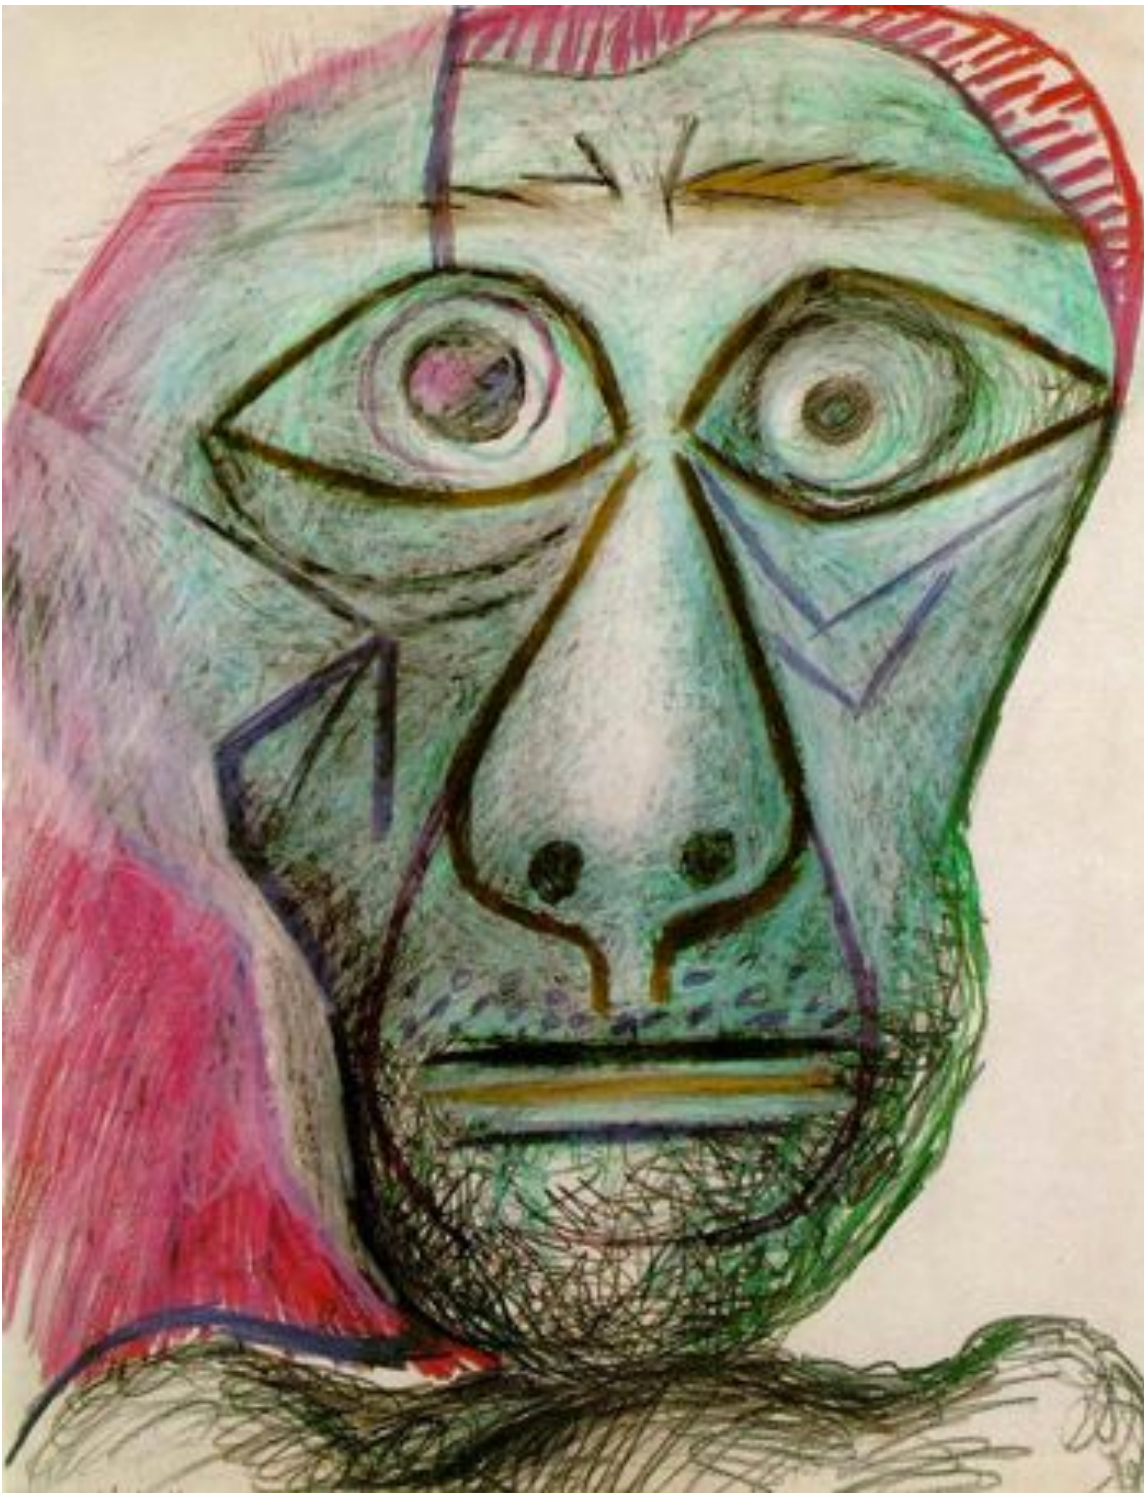

PABLO PICASSO
Autoportrait face à la mort, 1972
Tokyo: Fuji Gallery